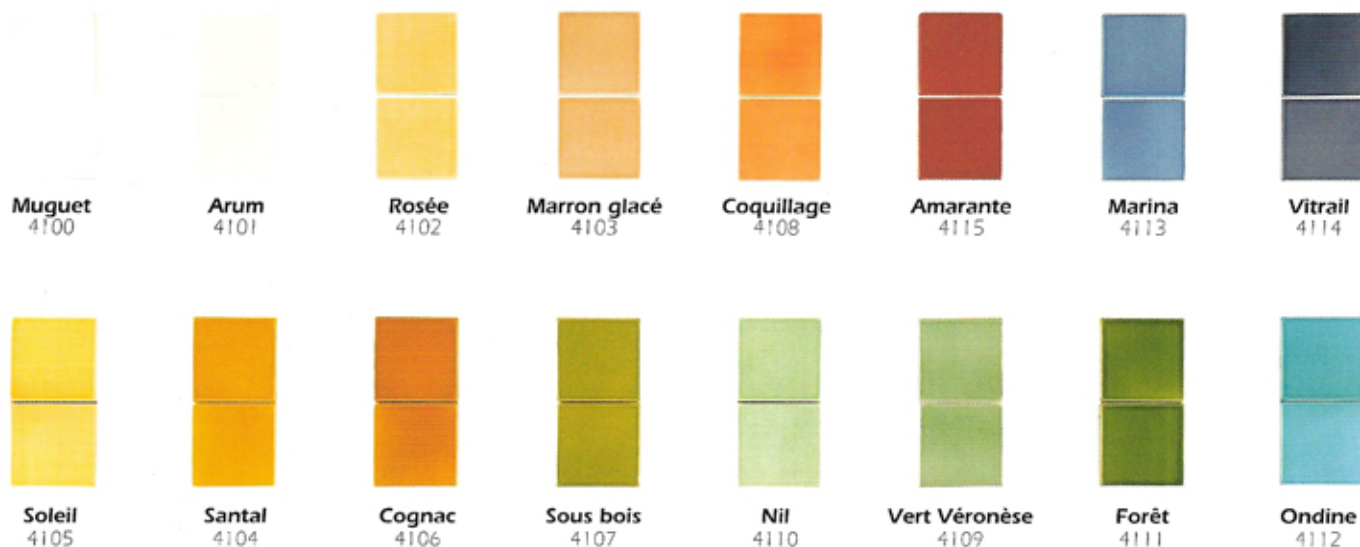

UNIS/PLAIN COLOURS

Epaisseur/Thickness 9 mm