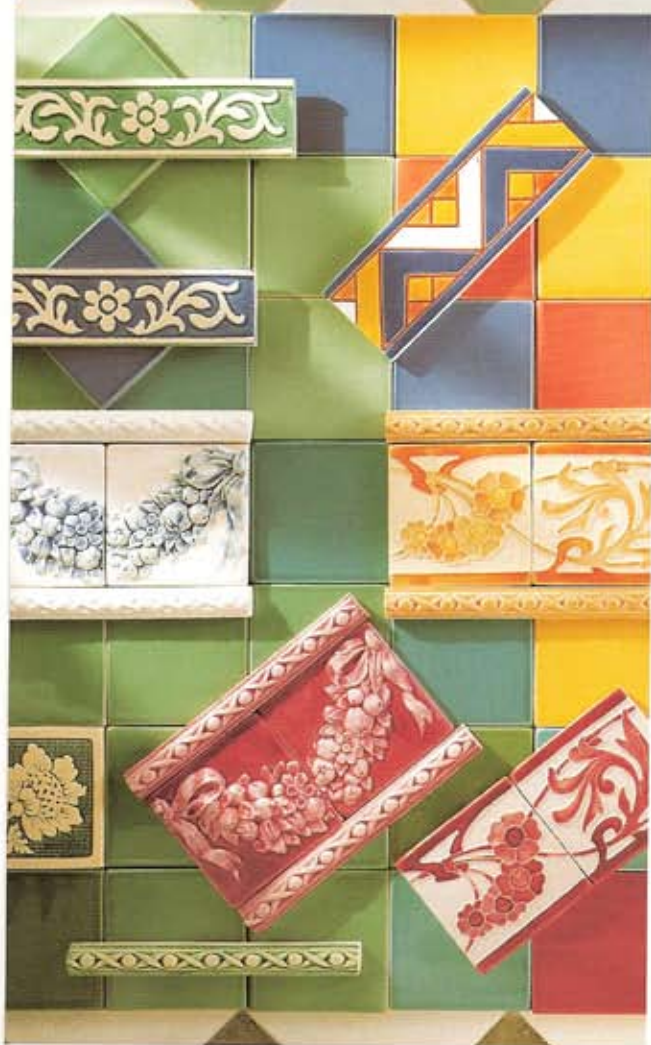

COLLECTION MURS

Harmonie

Faïence et Grès émaillé

Muguet 4100 - Coupe de fruits 4530

CARRÉ

Revêtements Céramiques

L'ART CÉRAMIQUE.

Arum 4101 - Marina 4113 - Bord rond Marina 4214 - Art nouveau Marina 4452 - Motif d'angle 4453
Art nouveau Arum fond Marina 4458 - Motif d'angle 4459

Rosée 4102 - Bord rond Rosée 4203 - Coquillage 4108 - Bord rond Coquillage 4209
Art nouveau Polychrome 4456 - Angle 4457

**1 - Coquillage 4108 - Guirlande Polychrome
fond Muguet 4433 - Listel Perle Muguet 4300**

Cognac 4560

Vitrail 4561

GRÈS ÉMAILLÉS POUR PLAN DE TRAVAIL / GLAZED STONEWARE 11 x 11

Polaire 4150

1 Bord rond 2 bords ronds
4151 4152

Sahara 4160

1 Bord rond 2 bords ronds
4161 4162

1 - Vert Véronèse 4109 - Forêt 4111 - Sous bois 4107
Santal 4104 - Cognac 4106 - Arum 4101 - Soleil 4105
Bord rond Arum 4202 - Listel Laurier Santal 4340 - Plan de travail
Grès émaillé 11 x 11 - Sahara 4160 - Bord rond Sahara 4161